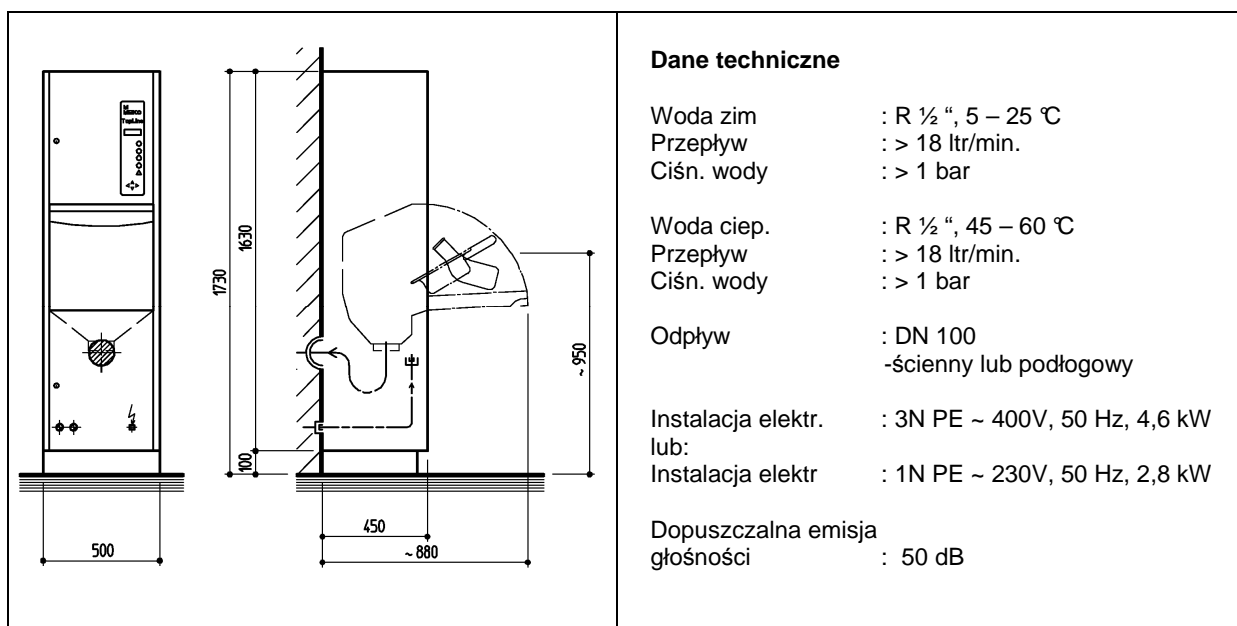

### MEIKO TopLine 20

Myjnia dezynfektor z cokołem , stojący na posadzce, Idealne rozwiązanie z wykorzystaniem dostępnych połączeń instalacyjnych w maszynie.

Producent zastrzega sobie prawo ziankonstrukcyjnych