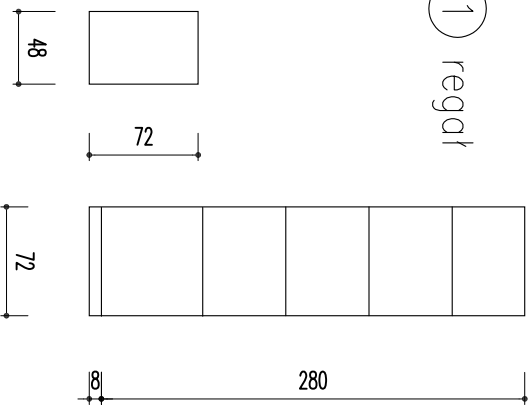

1 regał

2 regał

3 biurko

4 regał wiszący

Detale mebli

SKALA 1:50	
BRANŻA: ARCH.	
Budynek użyteczności publicznej	
INWESTOR	Gmina Miejska Żory
ADRES	Żory, Rynek 9, Rynek 9A
Pracownia Projektowa "PIK" S.C.	
arch. Maciej Pindur	
Rys. nr 21.4.	