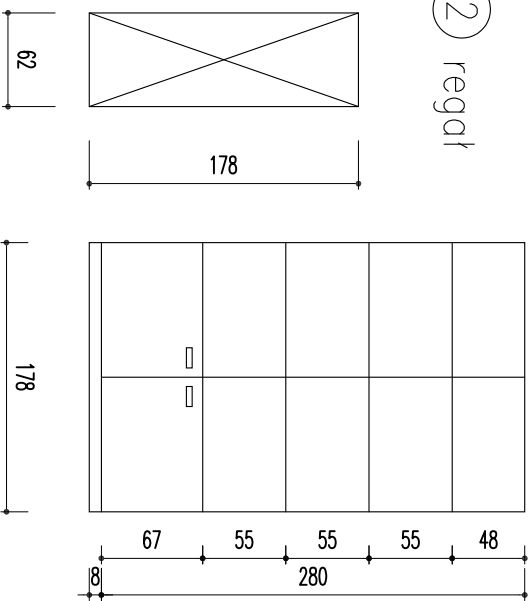

1 regał

2 regał

3 biurko

4 regał wiszący

Detale mebli

SKALA 1:50	
BRANŻA: ARCH.	
Budynek użyteczności publicznej	
INWESTOR	Gmina Miejska Żory
ADRES	Żory, Rynek 9, Rynek 9A
Pracownia Projektowa "PIK" S.C.	
arch. Maciej Pindur	
Rys. nr 21.4.	