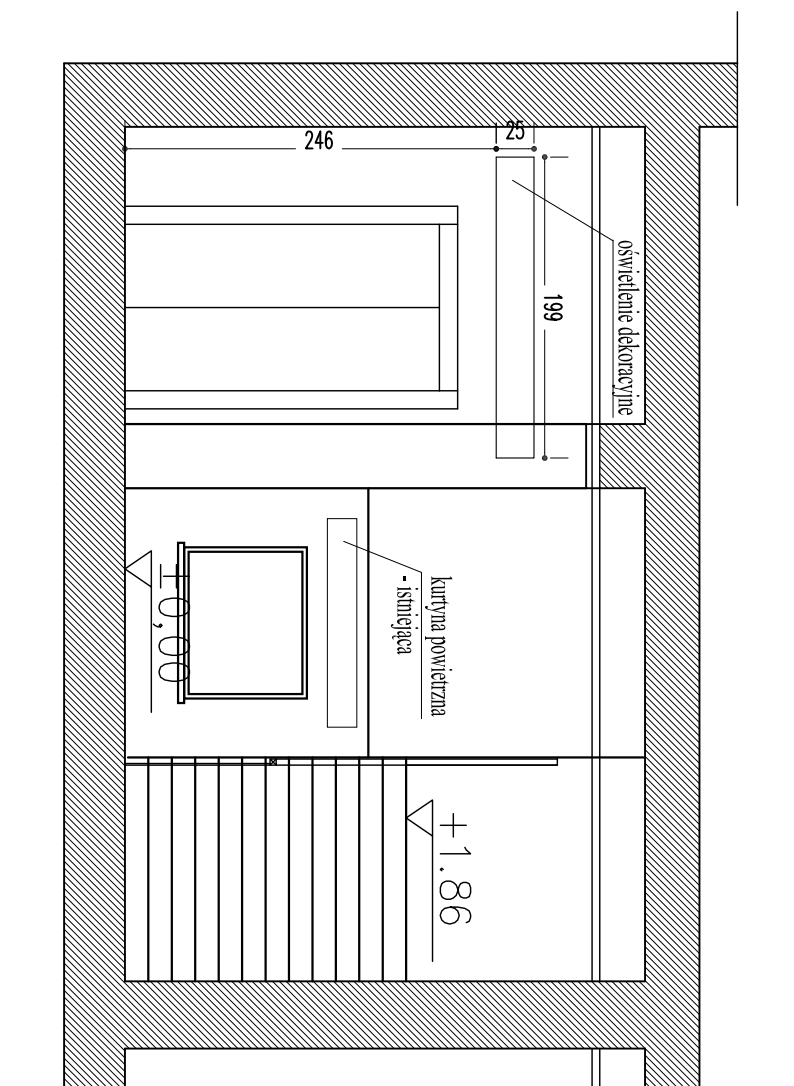

WIDOK D-D

Widok D-D		SKALA 1:50
Budynek użyteczności publicznej		BRANŻA:
INWESTOR		ARCH.
ADRES		
Pracownia Projektowa "PIK" S.C.		Rys. nr 12
arch. Maciej Pindur		
44-240 ŻORY, ul. Starobka 24 tel. 0932 434-42-20		