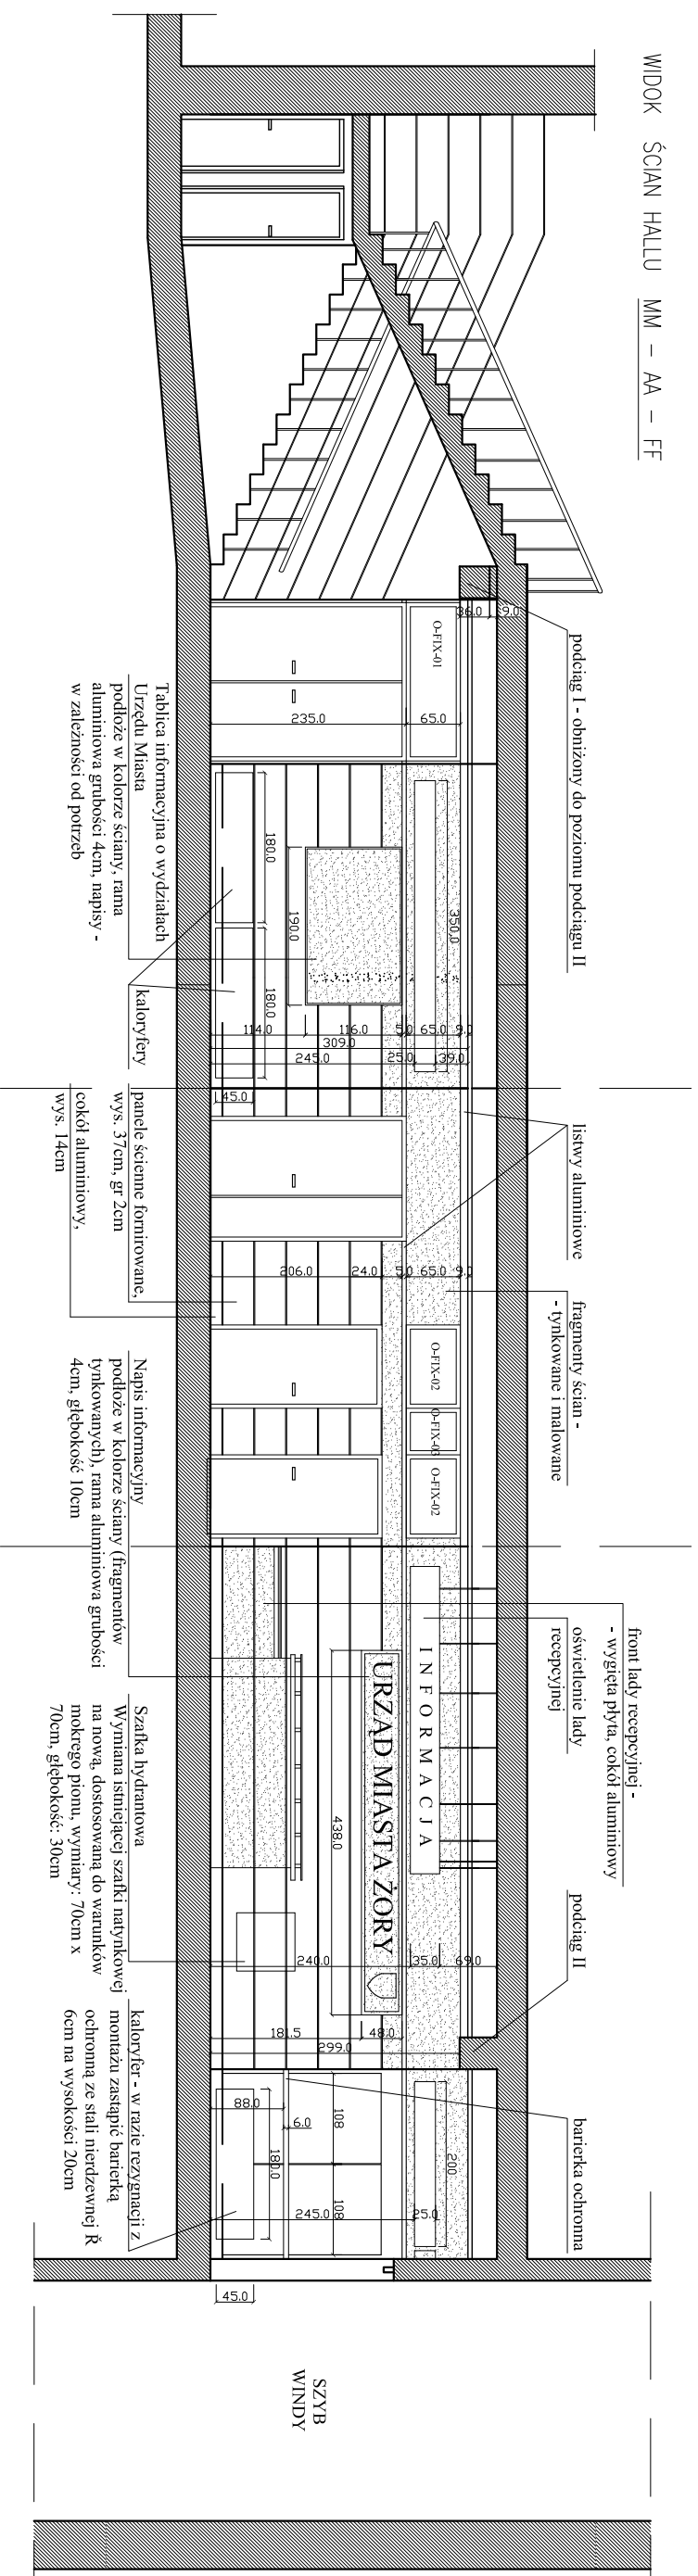

WIDOK ŚCIAN HALLU MM - AA - FF

Tablica informacyjna o wydziałach Urzędu Miasta  
podłoże w kolorze ściany, rama aluminiowa grubości 4cm, napisy - w zależności od potrzeb

kaloryfery

panele ściennie fornirowane, wys. 37cm, gr 2cm  
cokół aluminiowy, wys. 14cm

Napis informacyjny  
podłoże w kolorze ściany (fragmentów tynkowanych), rama aluminiowa grubości 4cm, głębokość 10cm

Szafka hydatowa  
Wymiana istniejącej szafki natynkowej na nową, dostosowaną do warunków mokrego pionu, wymiary: 70cm x 70cm, głębokość: 30cm