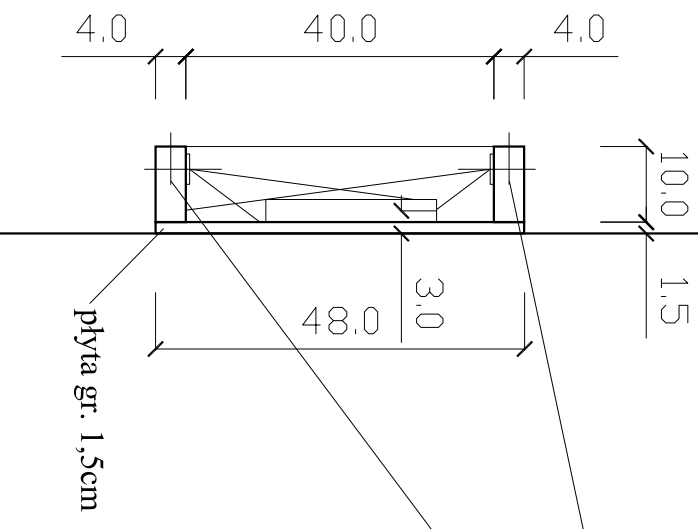

skala 1:20

oświetlenie liter umieszczone w ramie
wokół napisu

skala 1:10

Napis informacyjny
podłoże w kolorze ściany (fragmentów tynkowanych),
rama aluminiowa grubości 4cm, głębokość 10cm

Detail napisu inform.

Budynek użyteczności publicznej

INWESTOR Grzyna Miejska Żory

ADRES Żory; Rynek 9, Rynek 9A

Pracownia Projektowa "PIK" s.c.

arch. Maciej Pindur

SKALA -
BRANŻA: ARCH.