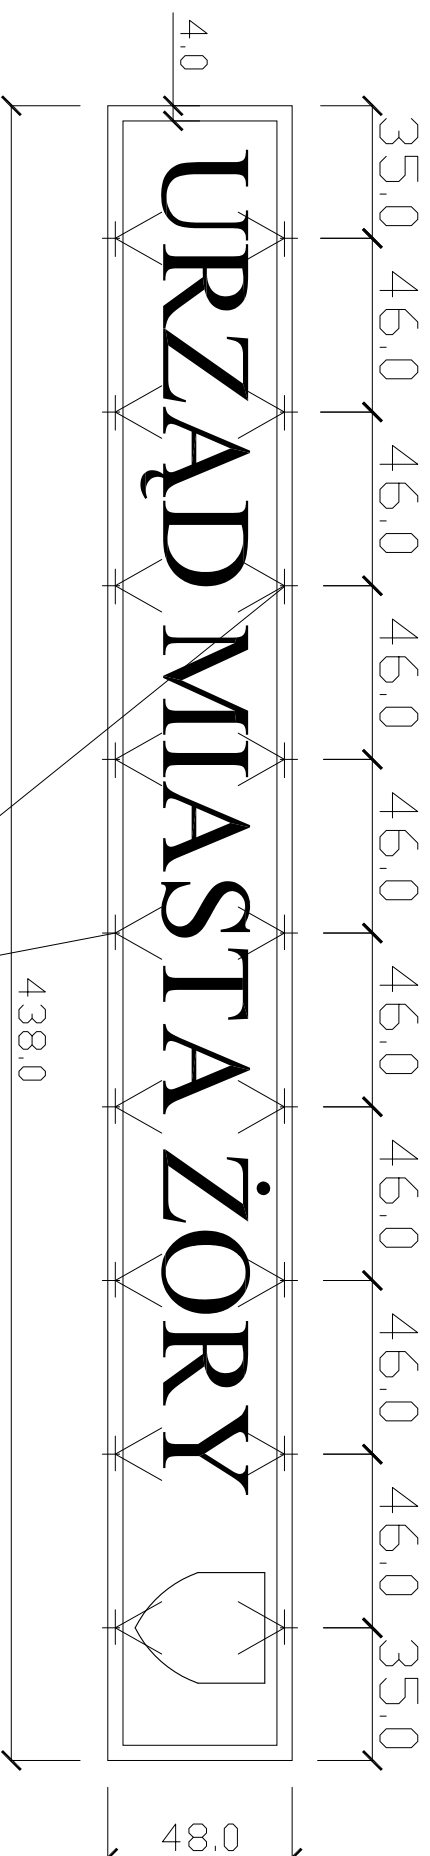

skala 1:20

oświetlenie liter umieszczone w ramie
wokół napisu

skala 1:10

Napis informacyjny
podłoże w kolorze ściany (fragmentów tynkowanych),
rama aluminiowa grubości 4cm, głębokość 10cm

Detail napisu inform.

Budynek użyteczności publicznej

INWESTOR Grzyna Miejska Żory

ADRES Żory; Rynek 9, Rynek 9A

Pracownia Projektowa "PIK" s.c.

arch. Maciej Pindur

SKALA -
BRANŻA: ARCH.