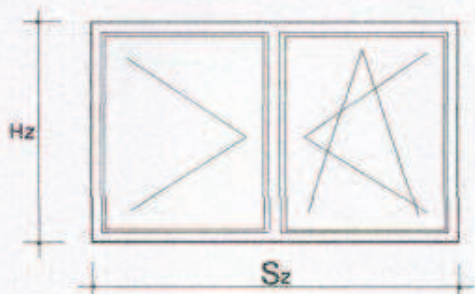

MOSIR - HOTEL RÓJ (1 PIĘTRO)

Okna z tworzyw sztucznych BIAŁE 2-dzielne
(1 skrzydło rozwieralne, 1-rozwieralno-uchylne)

o wymiarach **zewnątrznych 2400 x 1450 mm.**

szyby k-1,0

szt 3

Okna j.wyżej, lecz o wymiarach
zewnątrznych 2070 x 1450 mm.

Szt. 19.

Okna j.w. Lecz jednodzielne
rozwieralno - uchylne

o wymiarach **zewn. 1000 x 1450 mm.**

Szt. 2

UWAGA: Wymiary stolarki do sprawdzenia na obiekcie przez wykonawcę
przed przystąpieniem do realizacji remontu.