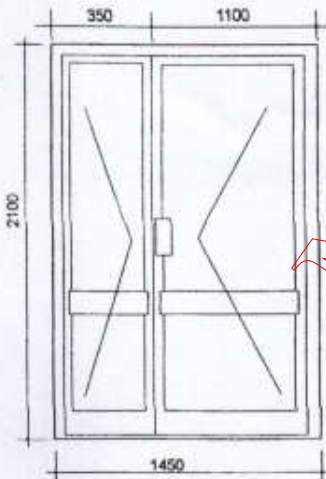

Rysunek

MOSIR - HOTEL RÓJ (1 PIĘTRO)

Okna j.wyżej. lecz o wymiarach  
zewnątrznych 2070 x 1450 mm.

Szt. 20

okna do montażu I etap  
I etap 20 sztuk

Okna j.w. Lecz jednodelne  
rozwieralno - uchylnie

o wymiarach zewn. 1000 x 1450 mm.

Szt. 2

okna do montażu I etap

Drzwi AL ciepłe przeszklone  
2x vSG k - 1,0  
pochwył,  
samozamykacz,  
próg,  
2 x zamek patentowy  
otwierane na zewnątrz.

O wymiarach. zewn 1450 x 2100 mm.

Szt. 1

drzwi do montażu I etap

UWAGA: WYMIARY DO SPRAWDZENIA NA ETAPIE ZLECANIA