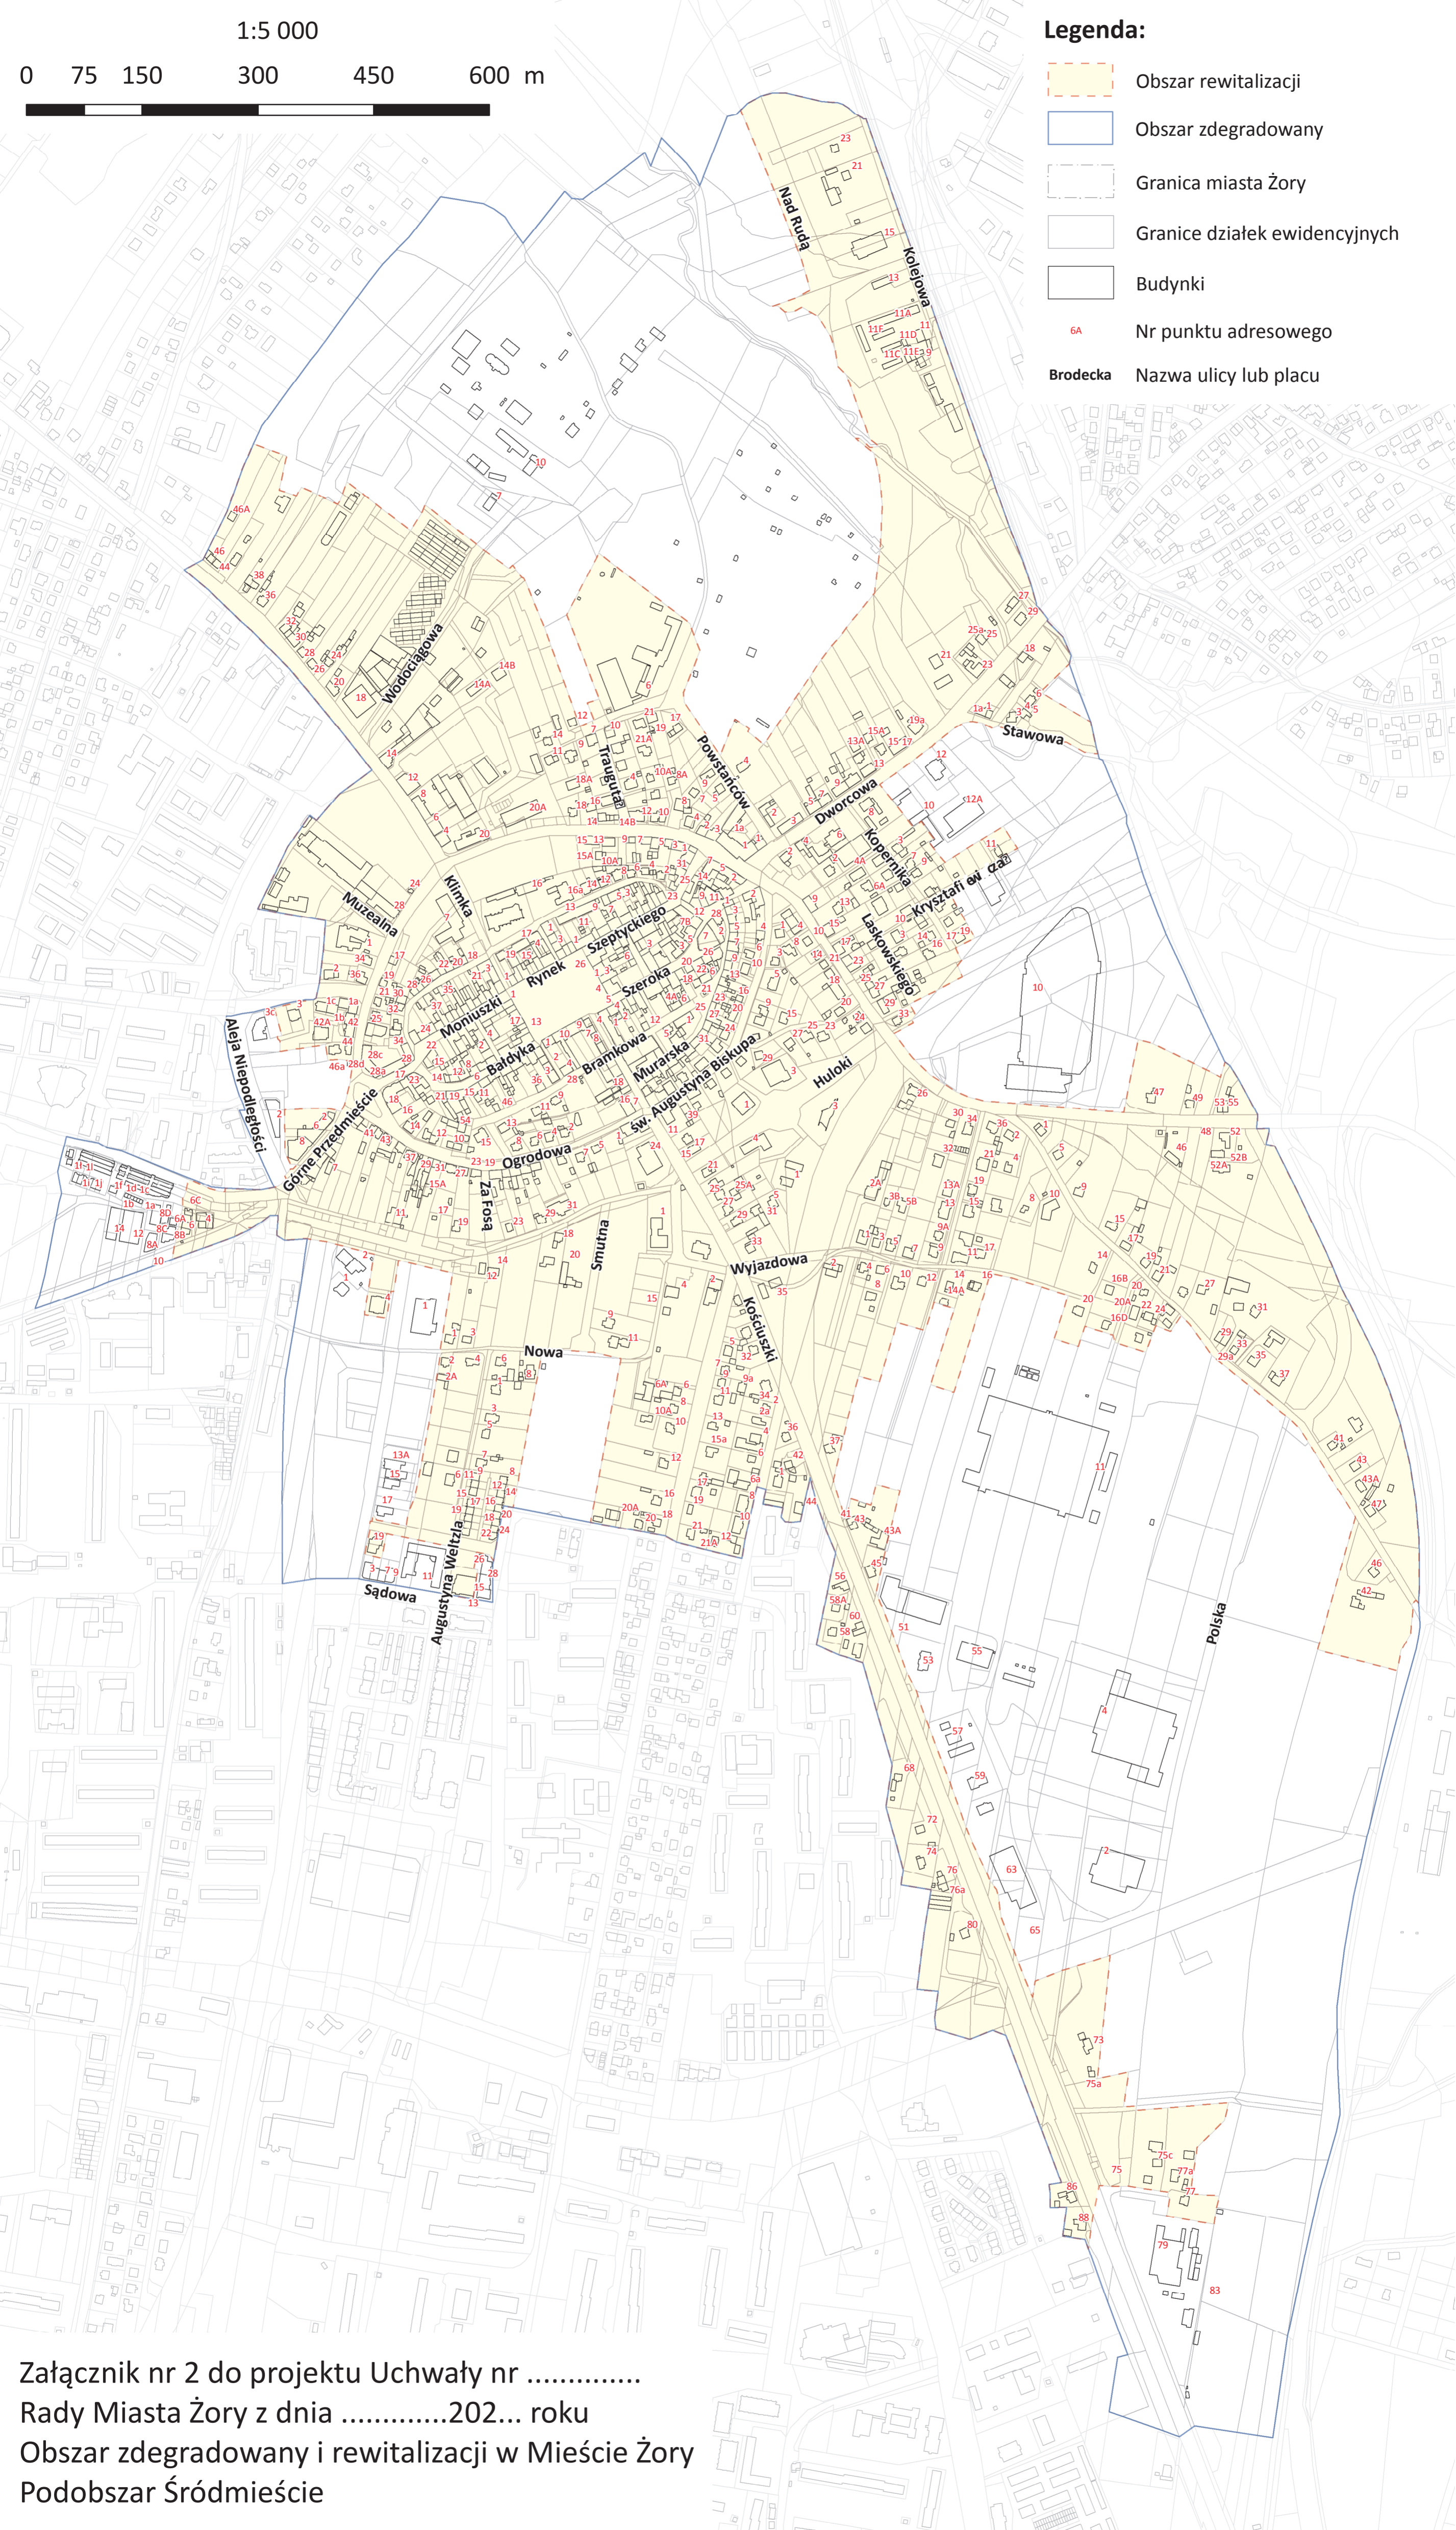

1:5 000

0 75 150 300 450 600 m

Legenda:

-  Obszar rewitalizacji
-  Obszar zdegradowany
-  Granica miasta Żory
-  Granice działek ewidencyjnych
-  Budynki
-  Nr punktu adresowego
-  Brodecka Nazwa ulicy lub placu

Załącznik nr 2 do projektu Uchwały nr
Rady Miasta Żory z dnia202... roku
Obszar zdegradowany i rewitalizacji w Mieście Żory
Podobszar Śródmieście